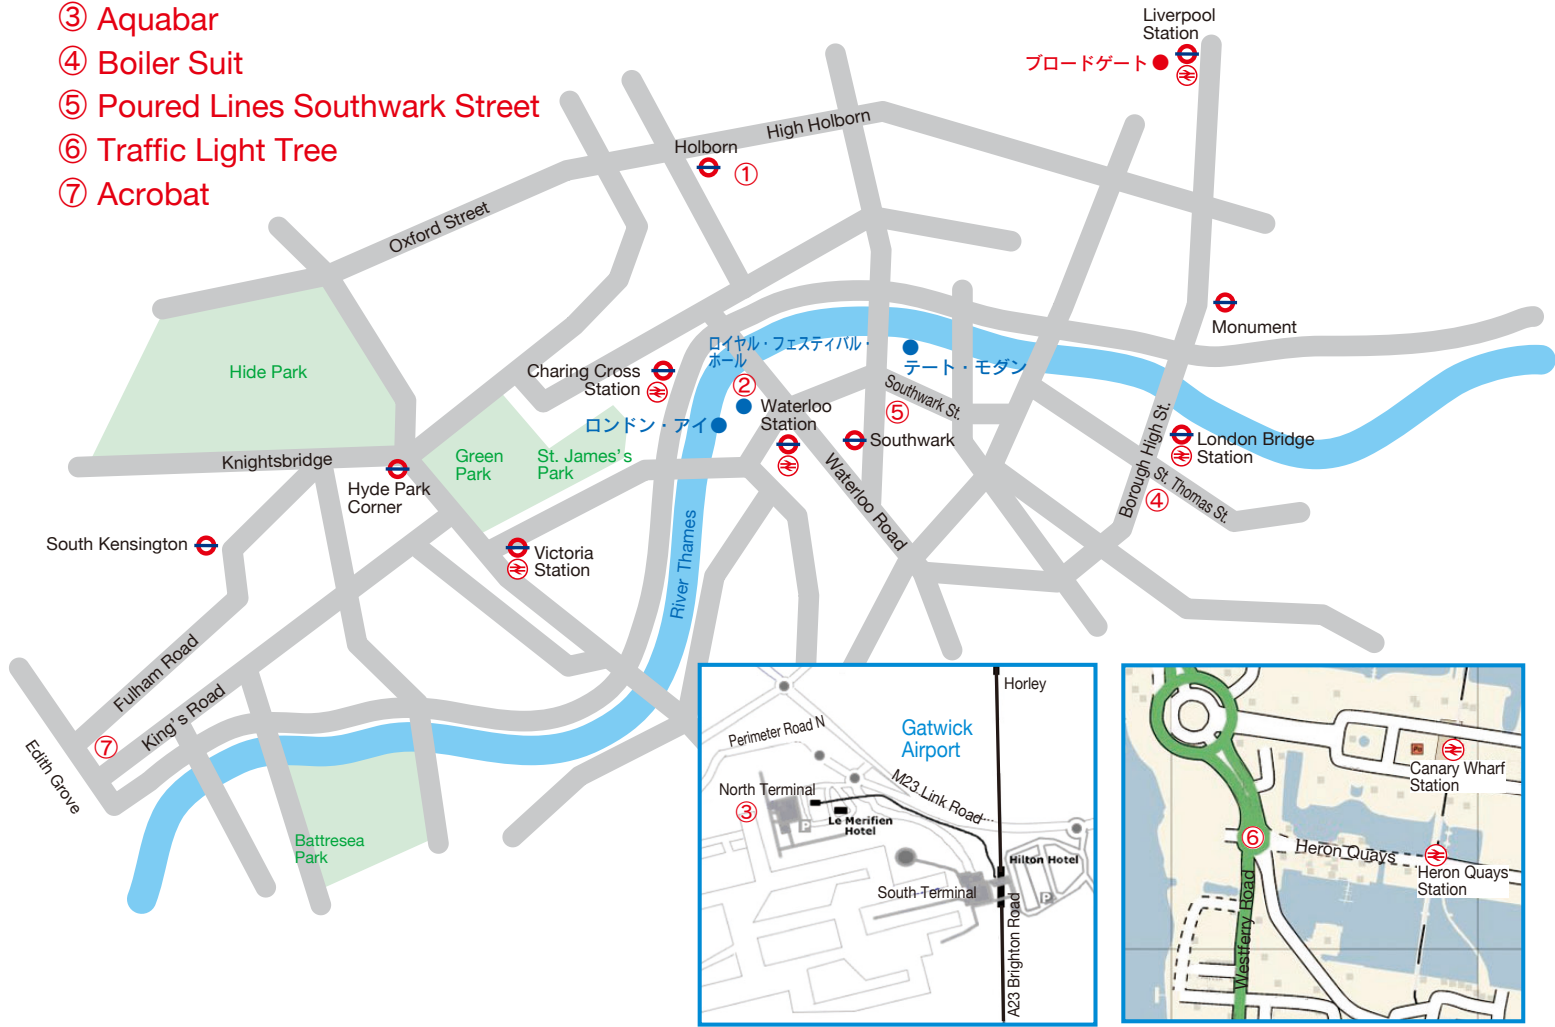

# ロンドン・パブリック・アート・マップ

- ① Jubilee Fountain
- ② Zemran
- ③ Aquabar
- ④ Boiler Suit
- ⑤ Poured Lines Southwark Street
- ⑥ Traffic Light Tree
- ⑦ Acrobat

## ブロードゲート・アート・マップ